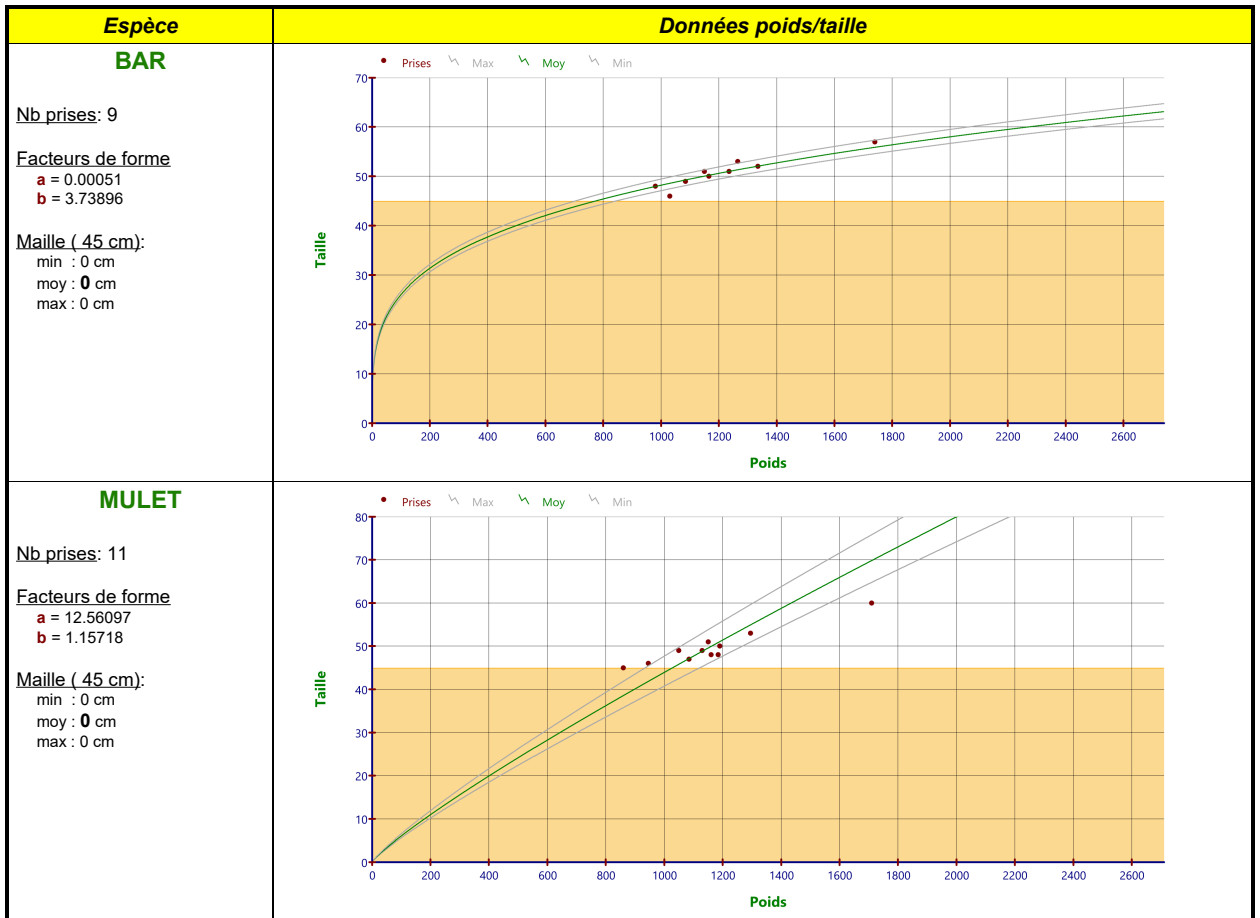

Poids total des prises comparées

# DIMANCHE MULET BRONZE 2026

Zone:

Organisé le 24/05/2026, par:

LIGUE NORMANDIE

## Statistiques biologiques des prises

Le facteur de forme est donné par la formule suivante

$$\text{Poids} = a \cdot \text{Long}^b \Leftrightarrow \ln(\text{Poids}) = \ln(a) + b \cdot \ln(\text{Long})$$

Espèce	Données poids/taille
<p><b>VEILLE</b></p> <p>Nb prises: 20</p> <p>Facteurs de forme  <math>a = 0.00260</math>  <math>b = 3.46875</math></p> <p>Maille ( 42 cm):  min : 0 cm  moy : 0 cm  max : 0 cm</p>	
<p><b>DORADE ROYALE</b></p> <p>Nb prises: 3</p> <p>Facteurs de forme  <math>a = 0.00185</math>  <math>b = 3.49896</math></p> <p>Maille ( 35 cm):  min : 0 cm  moy : 0 cm  max : 0 cm</p>	
<p><b>LIEU</b></p> <p>Nb prises: 1</p> <p>Facteurs de forme  <math>a = 0.00000</math>  <math>b = 0.00000</math></p> <p>Maille ( 45 cm):  min : 0 cm  moy : 0 cm  max : 0 cm</p>	
<p><b>PLAT</b></p> <p>Nb prises: 2</p> <p>Facteurs de forme  <math>a = 3.94045</math>  <math>b = 1.37560</math></p> <p>Maille ( 35 cm):  min : 0 cm  moy : 0 cm  max : 0 cm</p>	